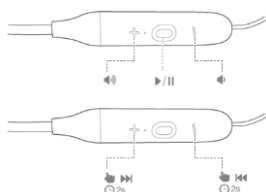

Слушане на музика